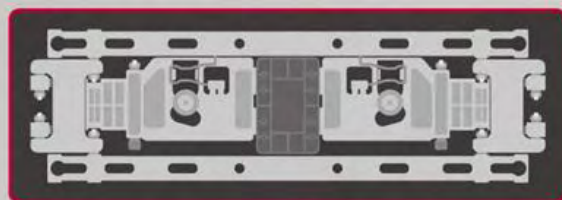

Кронштейн для монтажу  
на стіну

Для фіксації кабелів

\* 65"

19.9 мм  
(65")

23.1 мм  
(55")