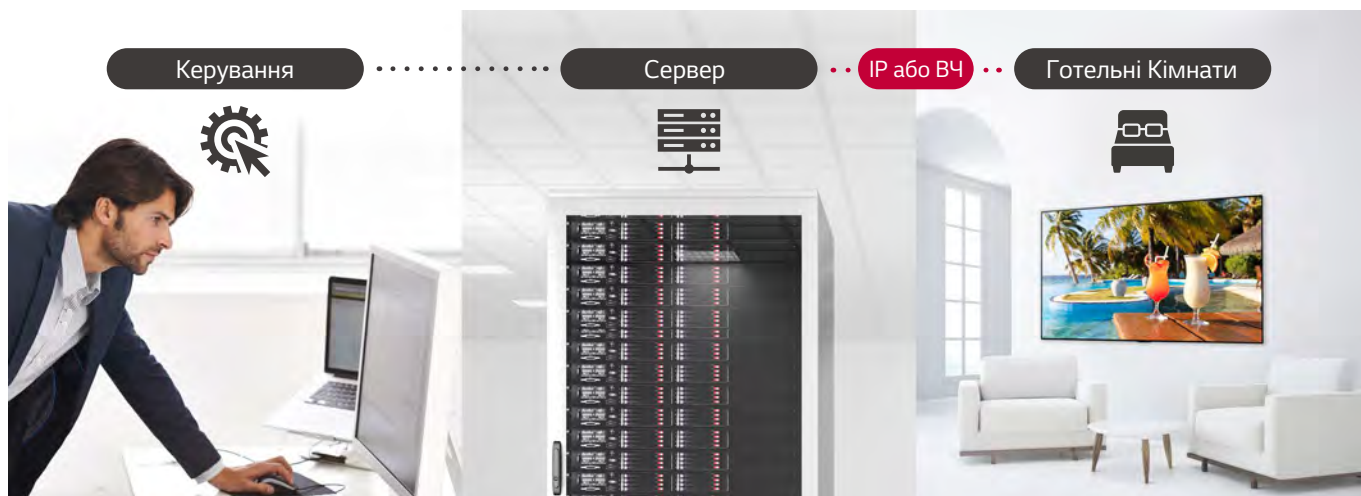

LG Pro:Centric Готельна Система Керування Контентом

Pro:Centric Direct

Рішення для управління контентом готелю Pro: Centric Direct (PCD) пропонує прості та зручні інструменти редагування, які дозволяють легко виконати сервісне обслуговування та віддалене керування через IP-мережу та простими кліками мишки. Рішення PCD дозволяє користувачеві легко відредагувати зручний вигляд інтерфейсу та ефективно керувати всіма телевізорами в кімнатах. Поточна версія PCD забезпечує управління в приміщенні на основі "IoT", яка є також функцією голосового керування за допомогою алгоритму LG Natural Language Processing (NLP). Функції "IoT" та розпізнавання голосу стануть відправною точкою для створення готельних номерів наступного покоління що застосовують штучний інтелект.

* Деякі пристрої можуть мати обмежену сумісність із функцією IoT та голосовим управлінням.