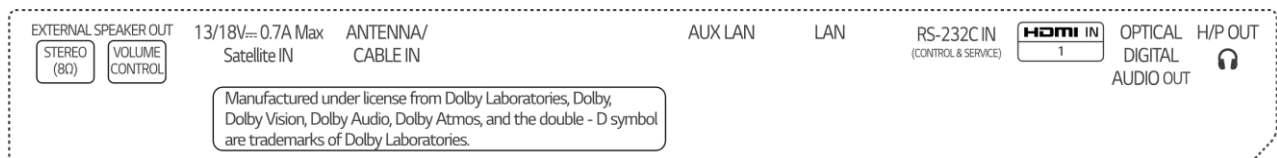

ПІДКЛЮЧЕННЯ

Зворотня панель